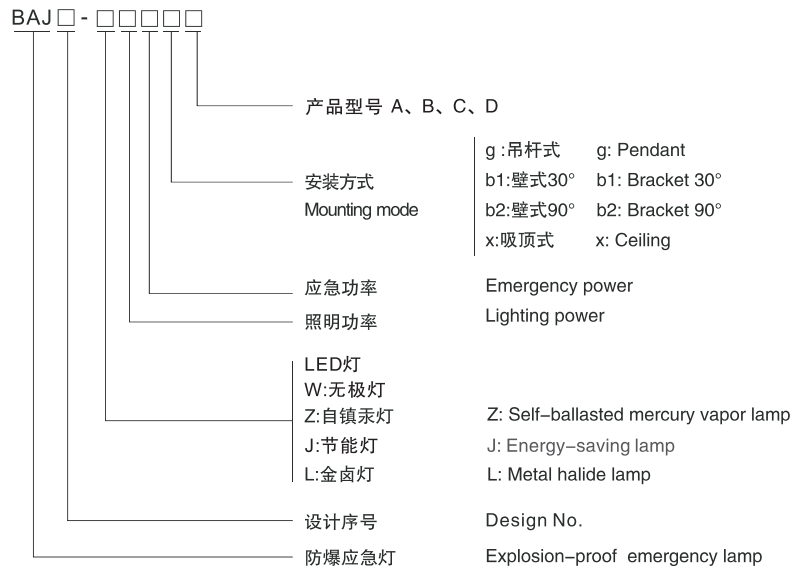

BAJ-DIP

系列粉尘防爆照明应急灯(DIP)

适用范围 Application

- 适用于爆炸性环境1区；
- 适用于可燃性粉尘环境20区、21区、22区；
- 适用于温度组别为T1~T6；
- 适用于石油采炼、存储、化工、医药、军工及军事设施等爆炸性环境；
- 可选型号有：A、B、C、D；
- A型为应急照明灯，B、C、D型为应急、照明两用灯。

型号含义 Model implication

技术参数 Technical parameters

灯具类型	主要参数
 <p>A型</p>	执行标准：GB3836.1、GB3836.2、GB12476.1、IEC60079 额定电压：AC220V 防爆标志：DIPA20TA,T4 应急照明：LED2X2W 充电时间：≤24h 应急电压：3.6V 应急时间：≥120min 防护等级：IP65 防腐等级：WF1 引入口：G3/4” 适用电缆：φ9 ~ φ14mm
功能简介：应急灯，仅应急照明用，LED光源	

BAJ-DIP

Type dust explosion-proof illumination emergency lamp (DIP)

灯具类型	主要参数
<p>B型</p> <p>功能简介： 应急照明两用灯、高压钠灯、金卤灯 照明光源自镇流汞灯、应急LED光源</p>	<p>执行标准：GB3836.1、GB3836.2、GB12476.1、IEC60079 额定电压：AC220V 防爆标志：DIP A20TA,T4 充电时间：≤24h 应急电压：3.6V 应急时间：≥120min 防护等级：IP65 防腐等级：WF1 引入口：G3/4" 适用电缆：φ9 ~ φ14mm</p>
<p>C型</p> <p>功能简介：应急照明两用灯 照明光源金卤灯 应急光源金卤灯。</p>	<p>执行标准：GB3836.1、GB3836.2、GB12476.1、IEC60079 额定电压：AC220V 防爆标志：DIP A20TA,T4 照明/应急：L70/70 充电时间：≤24h 应急电压：12V 应急时间：≥45min 防护等级：IP65 防腐等级：WF1 引入口：G3/4" 适用电缆：φ9 ~ φ14mm</p>
<p>D型</p> <p>功能简介：应急照明两用灯 照明光源无极灯 节能灯 LED灯 应急无极灯 节能灯 LED光源</p>	<p>执行标准：GB3836.1、GB3836.2、GB12476.1、IEC60079 额定电压：AC220V 防爆标志：DIP A21TA,T6 充电时间：≤24h 应急电压：14.4V 应急时间：30 ~ 60min 防护等级：IP65 防腐等级：WF1 引入口：G3/4" 适用电缆：φ9 ~ φ14mm</p>