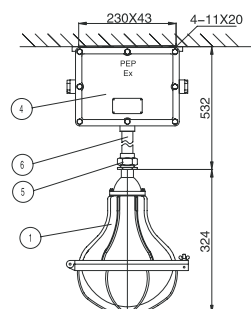

吊杆式(g) Pendant type