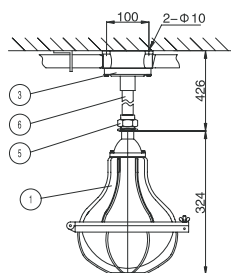

BAD51-DIP

系列粉尘防爆灯(DIP)

吊杆式(g) Pendant type